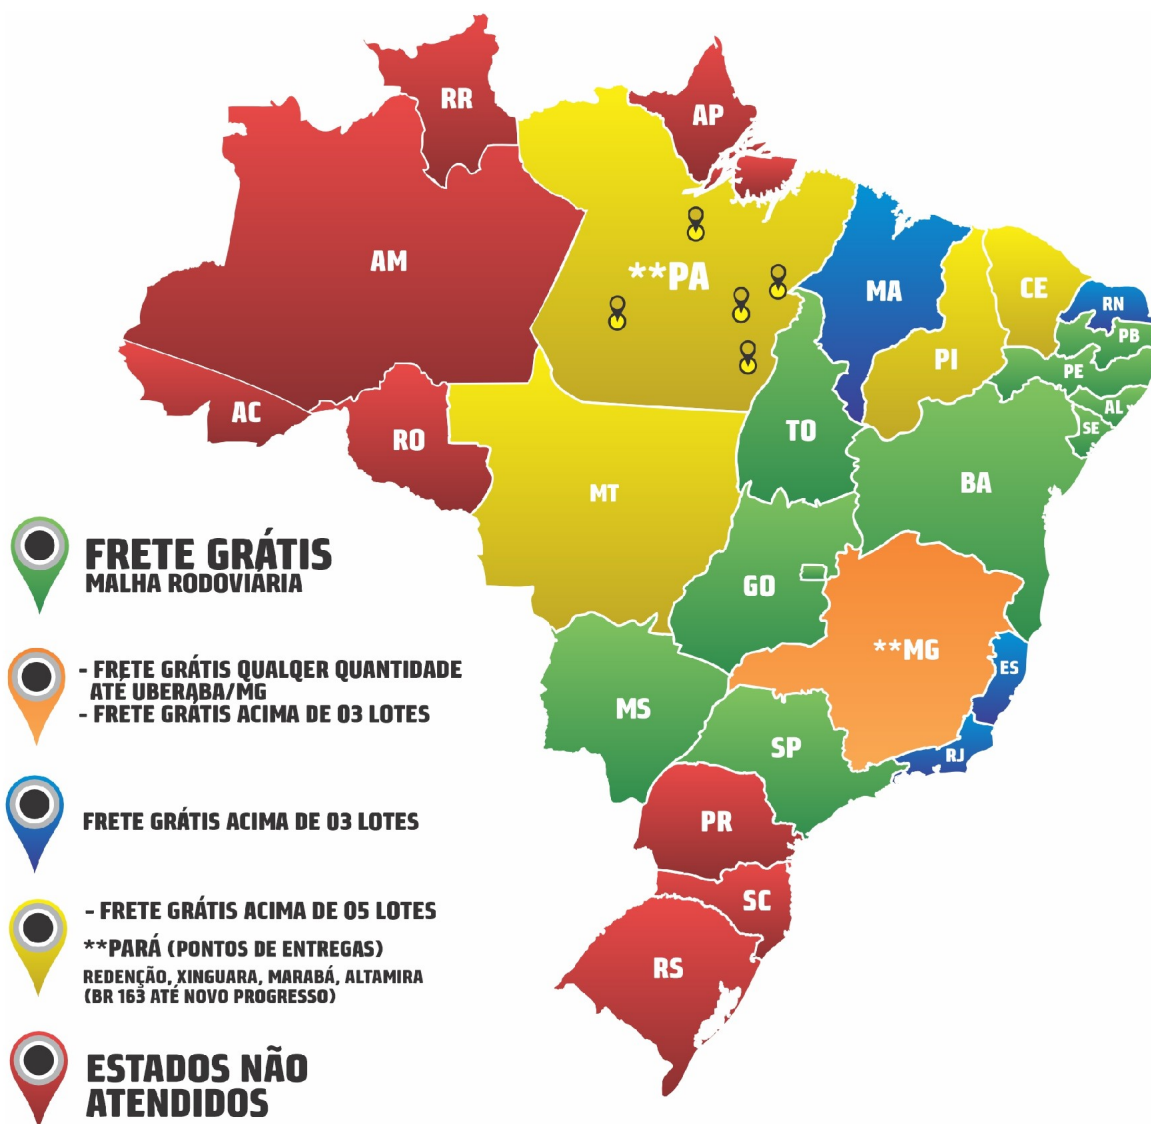

ORDEM DE ENTRADA - FÊMEAS PO

Leilão Super Matrizes Nelore Mocho - Japanduba Ganar
19/03/2025
Araçatuba - SP

Condições de Pagamento:

- 30 parcelas (2+2+2+2+2+2+18), sendo:

2 parc. à vista + 2 parc. com 30 dias + 2 parc. com 60 dias + 2 parc. com 90 dias + 2 parc. com 120 dias + 2 parc. com 150 dias + 18 parc. mensais iguais.

- Comissão de compra: 10% sobre o valor da batida do martelo.

Safrá

ONDE ASSISTIR